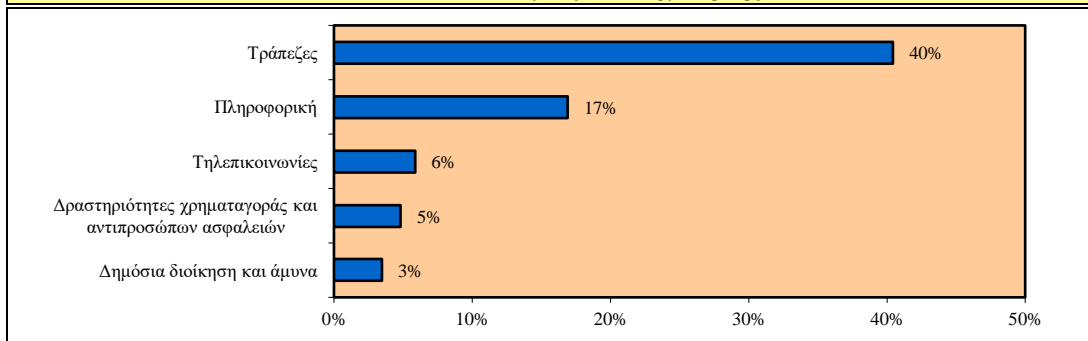

Ειδικοί βάσεων δεδομένων και δικτύων (ISCO-08 252)

Περιγραφή Επαγγέλματος

Οι Ειδικοί βάσεων δεδομένων και δικτύων σχεδιάζουν, ελέγχουν και συντηρούν τα συστήματα και την υποδομή των τεχνολογιών πληροφορίας για διασφάλιση της βέλτιστης απόδοσης και ασφάλειας. Ειδικότερα:

- σχεδιάζουν και αναπτύσσουν την αρχιτεκτονική των βάσεων δεδομένων, τις δομές των στοιχείων και τους πίνακες στοιχείων
- σχεδιάζουν, αναπτύσσουν, τροποποιούν και ελέγχουν τα συστήματα διαχείρισης των βάσεων δεδομένων
- μελετούν και συμβουλεύουν για την επιλογή και εφαρμογή των εργαλείων διαχείρισης των βάσεων δεδομένων
- συντηρούν και διαχειρίζονται δίκτυα ηλεκτρονικών υπολογιστών, υλισμικό και λογισμικά συστήματα και εφαρμογές
- εισηγούνται αλλαγές για βελτίωση των συστημάτων και των ρυθμίσεων των δικτύων και καθορίζουν τις απαιτήσεις του υλισμικού και λογισμικού
- αναλύουν και αξιολογούν τον σχεδιασμό των συστημάτων και τις προδιαγραφές της αρχιτεκτονικής στην ενοποίηση των συστημάτων ηλεκτρονικών υπολογιστών
- αναλύουν, παρακολουθούν και αξιολογούν την υποδομή των δικτύων με σκοπό τη διασφάλιση της βέλτιστης απόδοσης

Ενδεικτικοί Τομείς Απασχόλησης