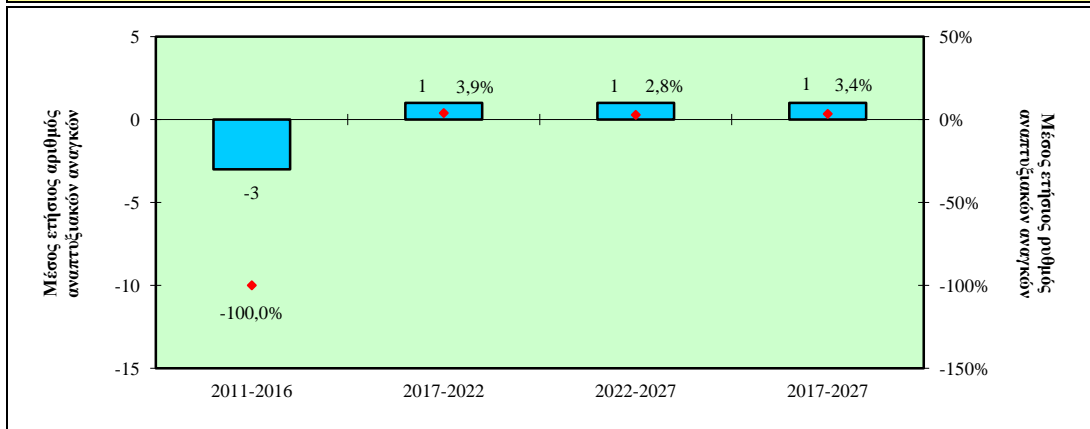

Προβλέψεις Αναπτυξιακών Αναγκών Απασχόλησης