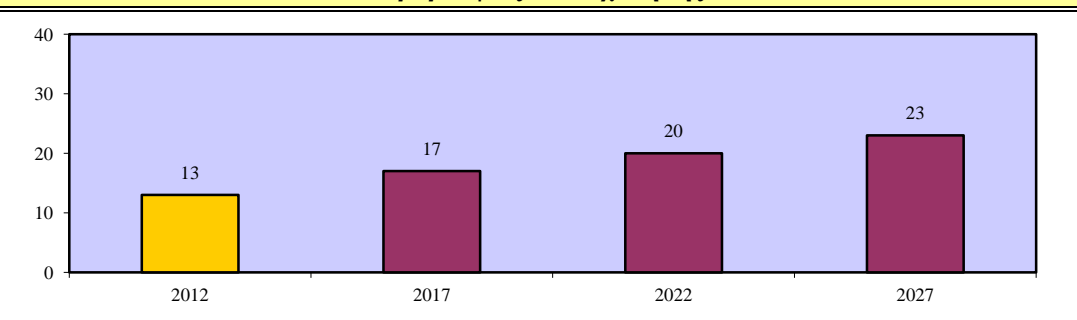

Προβλέψεις Απασχόλησης