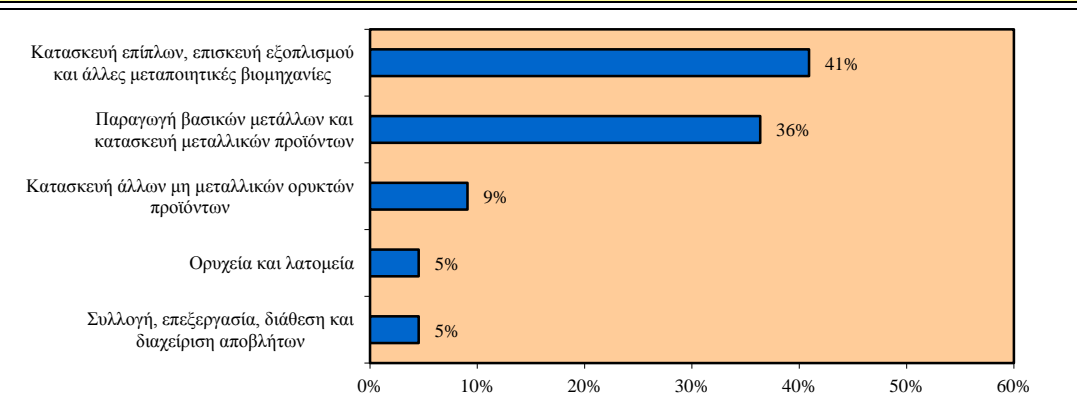

Στίλβωτές μετάλλου και χειριστές λειαντικών τροχών μετάλλου (ISCO-08 7224)

Περιγραφή Επαγγέλματος

Οι Στίλβωτές μετάλλου και χειριστές λειαντικών τροχών μετάλλου στίλβωνουν και λειαίνουν μεταλλικές επιφάνειες και ακονίζουν εργαλεία. Ειδικότερα:

- χειρίζονται μηχανές στίλβωσης
- ακονίζουν τα εργαλεία και εξαρτήματα κοπής με τη χρήση λειαντικών τροχών και μηχανημάτων
- επιδιορθώνουν, ρυθμίζουν και ακονίζουν τις λεπίδες των πριονιών στις κλωστοϋφαντουργικές μηχανές
- παρακολουθούν τις λειτουργίες των μηχανών και προβαίνουν στις αναγκαίες ρυθμίσεις όταν χρειαστεί
- επιλέγουν και συναρμολογούν λειαντικούς τροχούς σε μηχανές με τη χρήση εργαλείων και σύμφωνα με τις προδιαγραφές

Ενδεικτικοί Τομείς Απασχόλησης