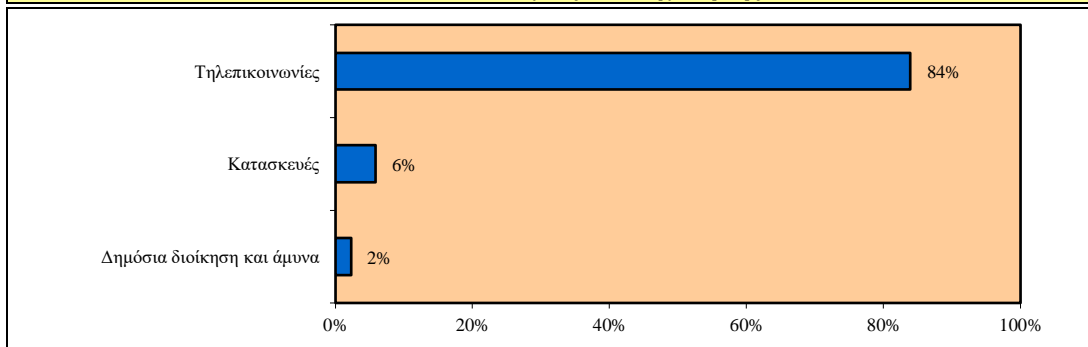

Τεχνικοί μηχανικοί τηλεπικοινωνιών (ISCO-08 3522)

Περιγραφή Επαγγέλματος

Οι Τεχνικοί μηχανικοί τηλεπικοινωνιών εκτελούν τεχνικές εργασίες σε σχέση με τον σχεδιασμό, κατασκευή, συναρμολόγηση, λειτουργία και συντήρηση τηλεπικοινωνιακών εγκαταστάσεων και εξοπλισμών. Ειδικότερα:

- παρέχουν τεχνική βοήθεια σε σχέση με την έρευνα και ανάπτυξη τηλεπικοινωνιακών εξοπλισμών
- μελετούν τα τεχνικά χαρακτηριστικά των τηλεπικοινωνιακών εγκαταστάσεων και εξοπλισμών και με βάση αυτά καθορίζουν τις εργασίες που πρέπει να εκτελεστούν για τη συναρμολόγηση, λειτουργία και συντήρησή τους
- ετοιμάζουν λεπτομερείς εκτιμήσεις σχετικά με την ποσότητα και το κόστος των υλικών που θα χρησιμοποιηθούν για την κατασκευή και εγκατάσταση των τηλεπικοινωνιακών εξοπλισμών σύμφωνα με τις καθορισμένες προδιαγραφές
- παρέχουν τεχνική επίβλεψη για την κατασκευή, χρήση, συντήρηση και επιδιόρθωση των τηλεπικοινωνιακών συστημάτων με σκοπό να διασφαλίσουν την ικανοποιητική απόδοση και τήρηση των προδιαγραφών και κανονισμών
- χρησιμοποιούν τις τεχνικές γνώσεις τους για τον εντοπισμό δυσλειτουργιών ή βλαβών σε τηλεπικοινωνιακό εξοπλισμό και φροντίζουν για την επιδιόρθωσή του

Ενδεικτικοί Τομείς Απασχόλησης