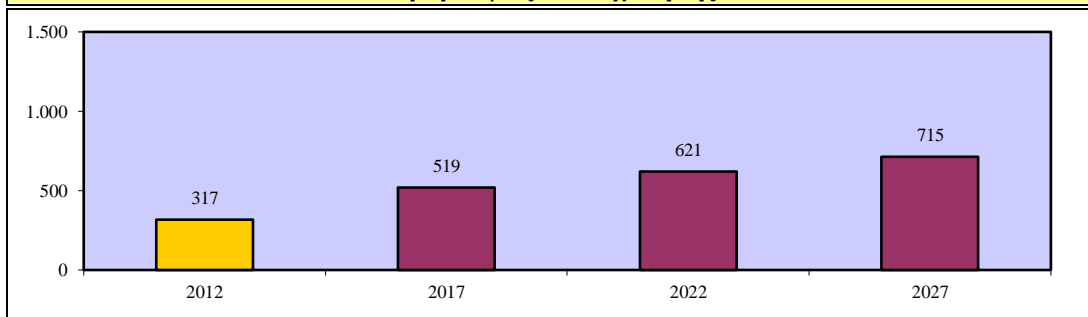

Προβλέψεις Απασχόλησης