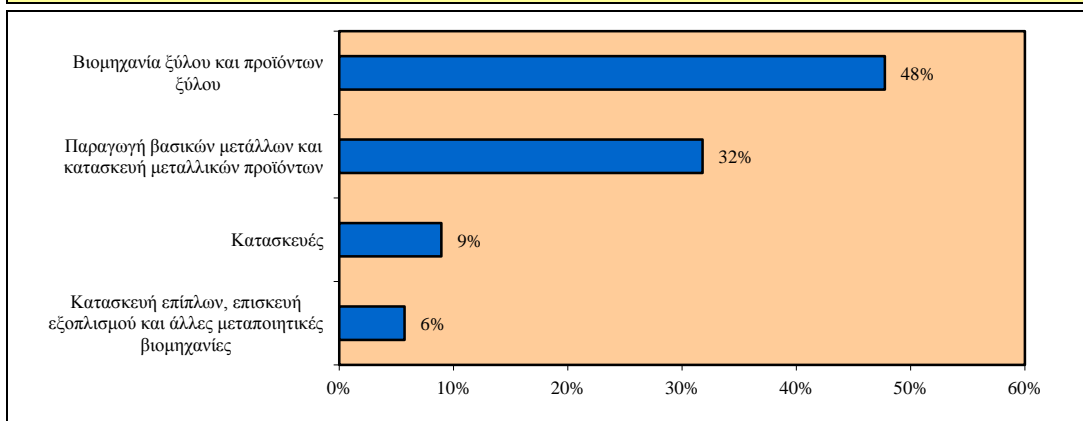

Πελεκάνοι και ξυλουργοί (ISCO-08 7115)

Περιγραφή Επαγγέλματος

Οι Πελεκάνοι και ξυλουργοί επεξεργάζονται, μορφοποιούν, συντηρούν και επιδιορθώνουν διάφορα είδη κατασκευών, επίπλων και σκευών από ξύλο. Ειδικότερα:

- χρησιμοποιούν ξύλα και άλλα υλικά για να κάνουν διάφορες κατασκευές όπως κουφώματα, πατώματα, σκάλες, χωρίσματα, στέγες, ντουλάπες, παράθυρα, και πόρτες
- κατασκευάζουν, ανεγείρουν και τοποθετούν βαριούς ξύλινους σκελετούς
- εφαρμόζουν, συναρμολογούν και μετατρέπουν εσωτερικά και εξωτερικά προσαρτήματα σε τοίχους, πόρτες, παράθυρα και ξύλινες επενδύσεις
- κατασκευάζουν, επιδιορθώνουν και εφαρμόζουν σκηνικά για θεατρικές παραστάσεις και τηλεοπτικές παραγωγές
- κατασκευάζουν, συναρμολογούν και επιδιορθώνουν ξύλινα έπιπλα και σκεύη σε τρένα, αεροσκάφη, πλοία και άλλα οχήματα

Ενδεικτικοί Τομείς Απασχόλησης