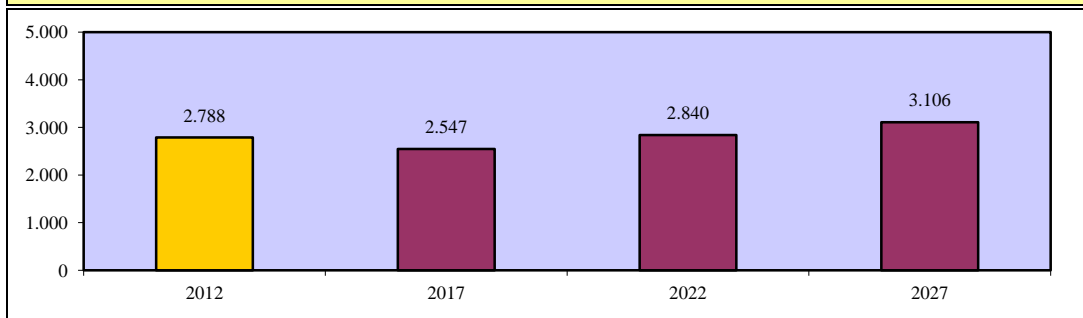

Προβλέψεις Απασχόλησης