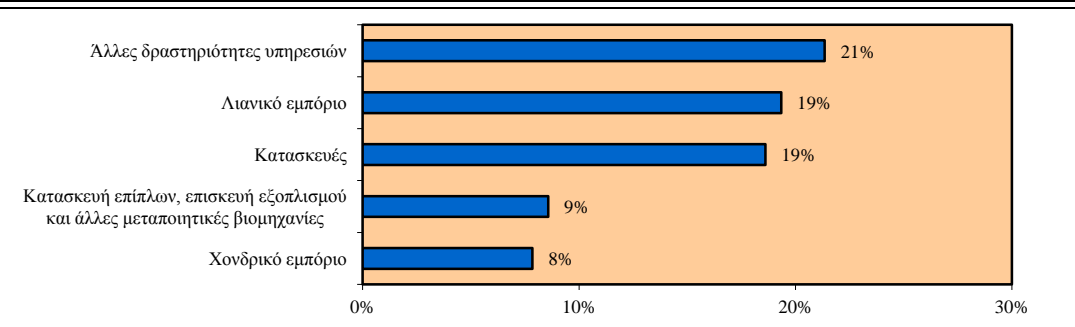

Μηχανικοί και εγκαταστάτες ηλεκτρονικού εξοπλισμού, μηχανών και συσκευών (ISCO-08 7421)

Περιγραφή Επαγγέλματος

Οι Μηχανικοί και εγκαταστάτες ηλεκτρονικού εξοπλισμού, μηχανών και συσκευών εγκαθιστούν, συντηρούν, ρυθμίζουν και επιδιορθώνουν ηλεκτρονικό εξοπλισμό, ηλεκτρονικά εργαλεία και συστήματα ελέγχου. Ειδικότερα:

- ελέγχουν ηλεκτρονικές μηχανές, εργαλεία, συστήματα ελέγχου και άλλο ηλεκτρονικό εξοπλισμό για να εντοπίσουν βλάβες
- ρυθμίζουν, επιδιορθώνουν και αντικαθιστούν φθαρμένα και ελαττωματικά εξαρτήματα και καλωδιώσεις και συντηρούν ηλεκτρονικές μηχανές και εξοπλισμό
- αποσυναρμολογούν, ελέγχουν τη λειτουργία και ρυθμίζουν ηλεκτρονικό εξοπλισμό
- αναλύουν τα δεδομένα ελέγχου για να διαγνώσουν δυσλειτουργίες και προβλήματα απόδοσης
- εγκαθιστούν, ρυθμίζουν και επιδιορθώνουν ηλεκτρικά και ηλεκτρονικά εξαρτήματα και συστήματα με τη χρήση ηλεκτρικών εργαλείων και εργαλείων συγκόλλησης
- συνδέουν εξαρτήματα σε συστήματα ραδιοεπικοινωνιών, μαγνητογεννητριών και μετατροπέων
- συντονίζουν την εργασία τους με τους μηχανολόγους, τεχνικούς και άλλο προσωπικό συντήρησης

Ενδεικτικοί Τομείς Απασχόλησης