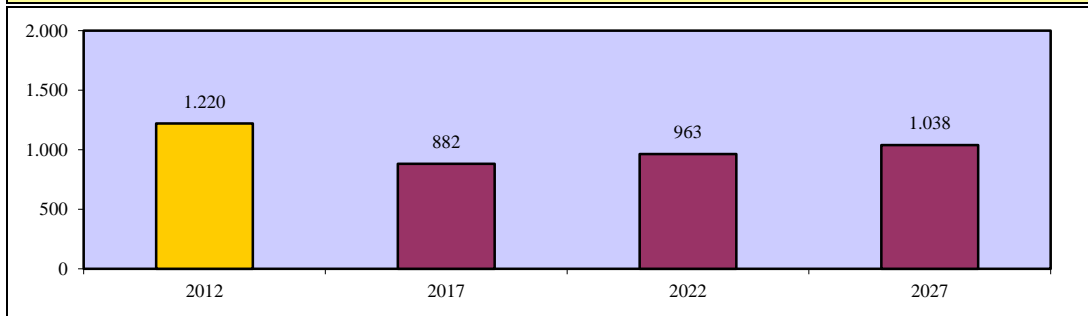

Προβλέψεις Απασχόλησης