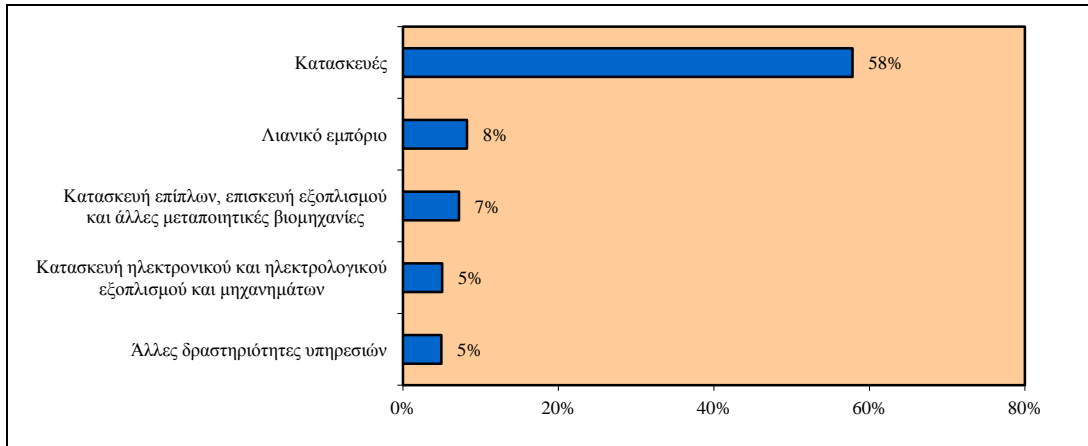

Μηχανικοί κλιματιστικών και ψυκτικών εγκαταστάσεων (ISCO-08 7127)

Περιγραφή Επαγγέλματος

Οι Μηχανικοί κλιματιστικών και ψυκτικών εγκαταστάσεων συναρμολογούν, εγκαθιστούν, συντηρούν και επιδιορθώνουν κλιματιστικά και ψυκτικά συστήματα και εξοπλισμό. Ειδικότερα:

- μελετούν τα μηχανολογικά σχέδια και τις τεχνικές προδιαγραφές για την εγκατάσταση κλιματιστικών και ψυκτικών
- συναρμολογούν, εγκαθιστούν και επιδιορθώνουν συμπιεστές, μοτέρ, συμπυκνωτές, εξατμιστές, διακόπτες και μετρητές για κλιματιστικά και ψυκτικά συστήματα
- ενώνουν σωληνώσεις και εξοπλισμό με συγκόλληση και τη χρήση βιδών και καρφιών
- ελέγχουν τα κλιματιστικά και ψυκτικά συστήματα και εντοπίζουν και επιδιορθώνουν βλάβες

Ενδεικτικοί Τομείς Απασχόλησης