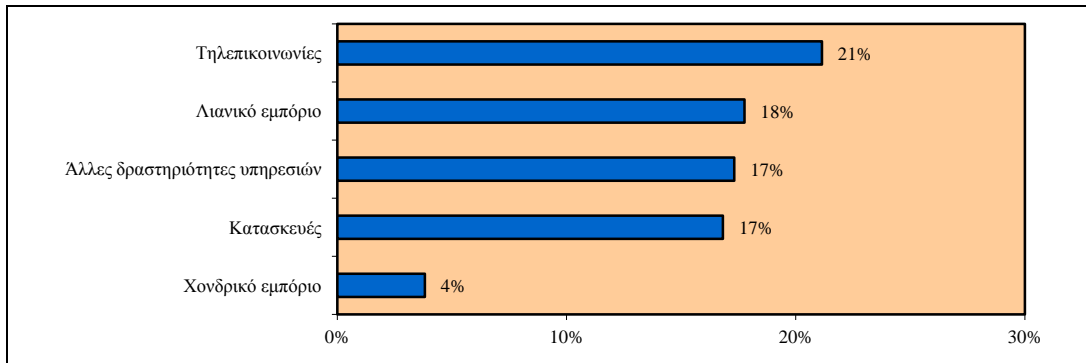

Τεχνικοί εγκατάστασης και επισκευής ηλεκτρονικού εξοπλισμού και εξοπλισμού τηλεπικοινωνιών (ISCO-08 742)

Περιγραφή Επαγγέλματος

Οι Τεχνικοί εγκατάστασης και επισκευής ηλεκτρονικού εξοπλισμού και εξοπλισμού τηλεπικοινωνιών εγκαθιστούν και επιδιορθώνουν ηλεκτρονικό εξοπλισμό, εξοπλισμό τηλεπικοινωνιών και ηλεκτρονικούς υπολογιστές. Ειδικότερα:

- ελέγχουν ηλεκτρονικές μηχανές, εργαλεία, συστήματα ελέγχου και άλλο ηλεκτρονικό εξοπλισμό για να εντοπίσουν βλάβες
- ρυθμίζουν, επιδιορθώνουν και αντικαθιστούν φθαρμένα και ελαττωματικά εξαρτήματα και καλωδιώσεις και συντηρούν ηλεκτρονικές μηχανές και εξοπλισμό
- αποσυναρμολογούν, ελέγχουν τη λειτουργία και ρυθμίζουν ηλεκτρονικό εξοπλισμό
- συντηρούν, ελέγχουν και επιδιορθώνουν ηλεκτρονικούς υπολογιστές, εξοπλισμό μετάδοσης δεδομένων και περιφερειακό εξοπλισμό ηλεκτρονικών υπολογιστών
- εγκαθιστούν, συντηρούν και επιδιορθώνουν ασύρματα συστήματα επικοινωνίας και με ηλεκτρομαγνητικά κύματα
- παρέχουν τεχνικές συμβουλές και πληροφορίες και παρακολουθούν την απόδοση πολύπλοκων δικτύων και εξοπλισμού τηλεπικοινωνιών

Ενδεικτικοί Τομείς Απασχόλησης