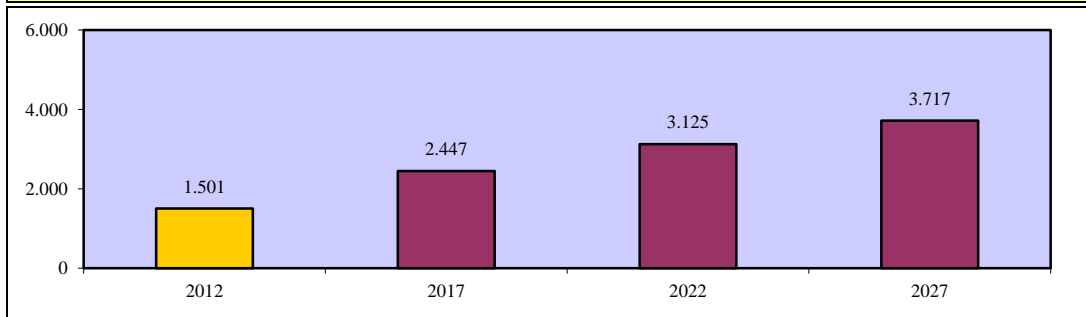

Προβλέψεις Απασχόλησης