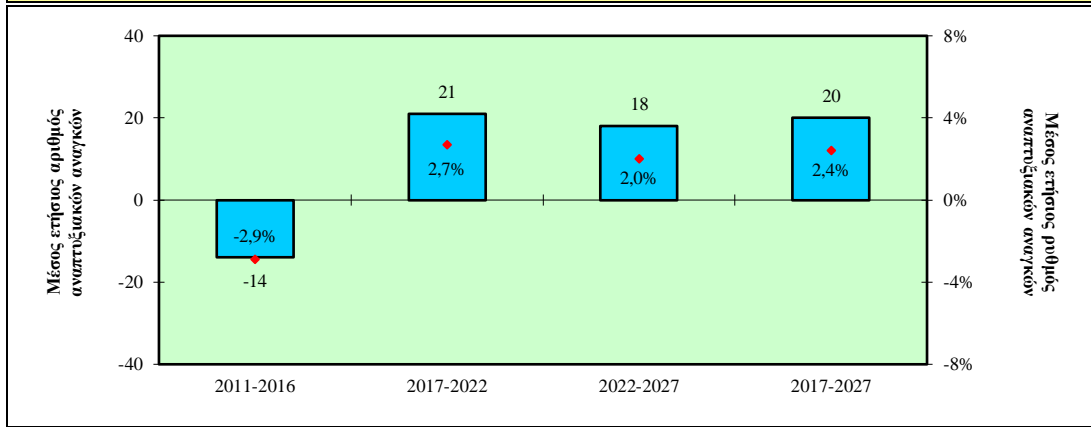

Προβλέψεις Αναπτυξιακών Αναγκών Απασχόλησης